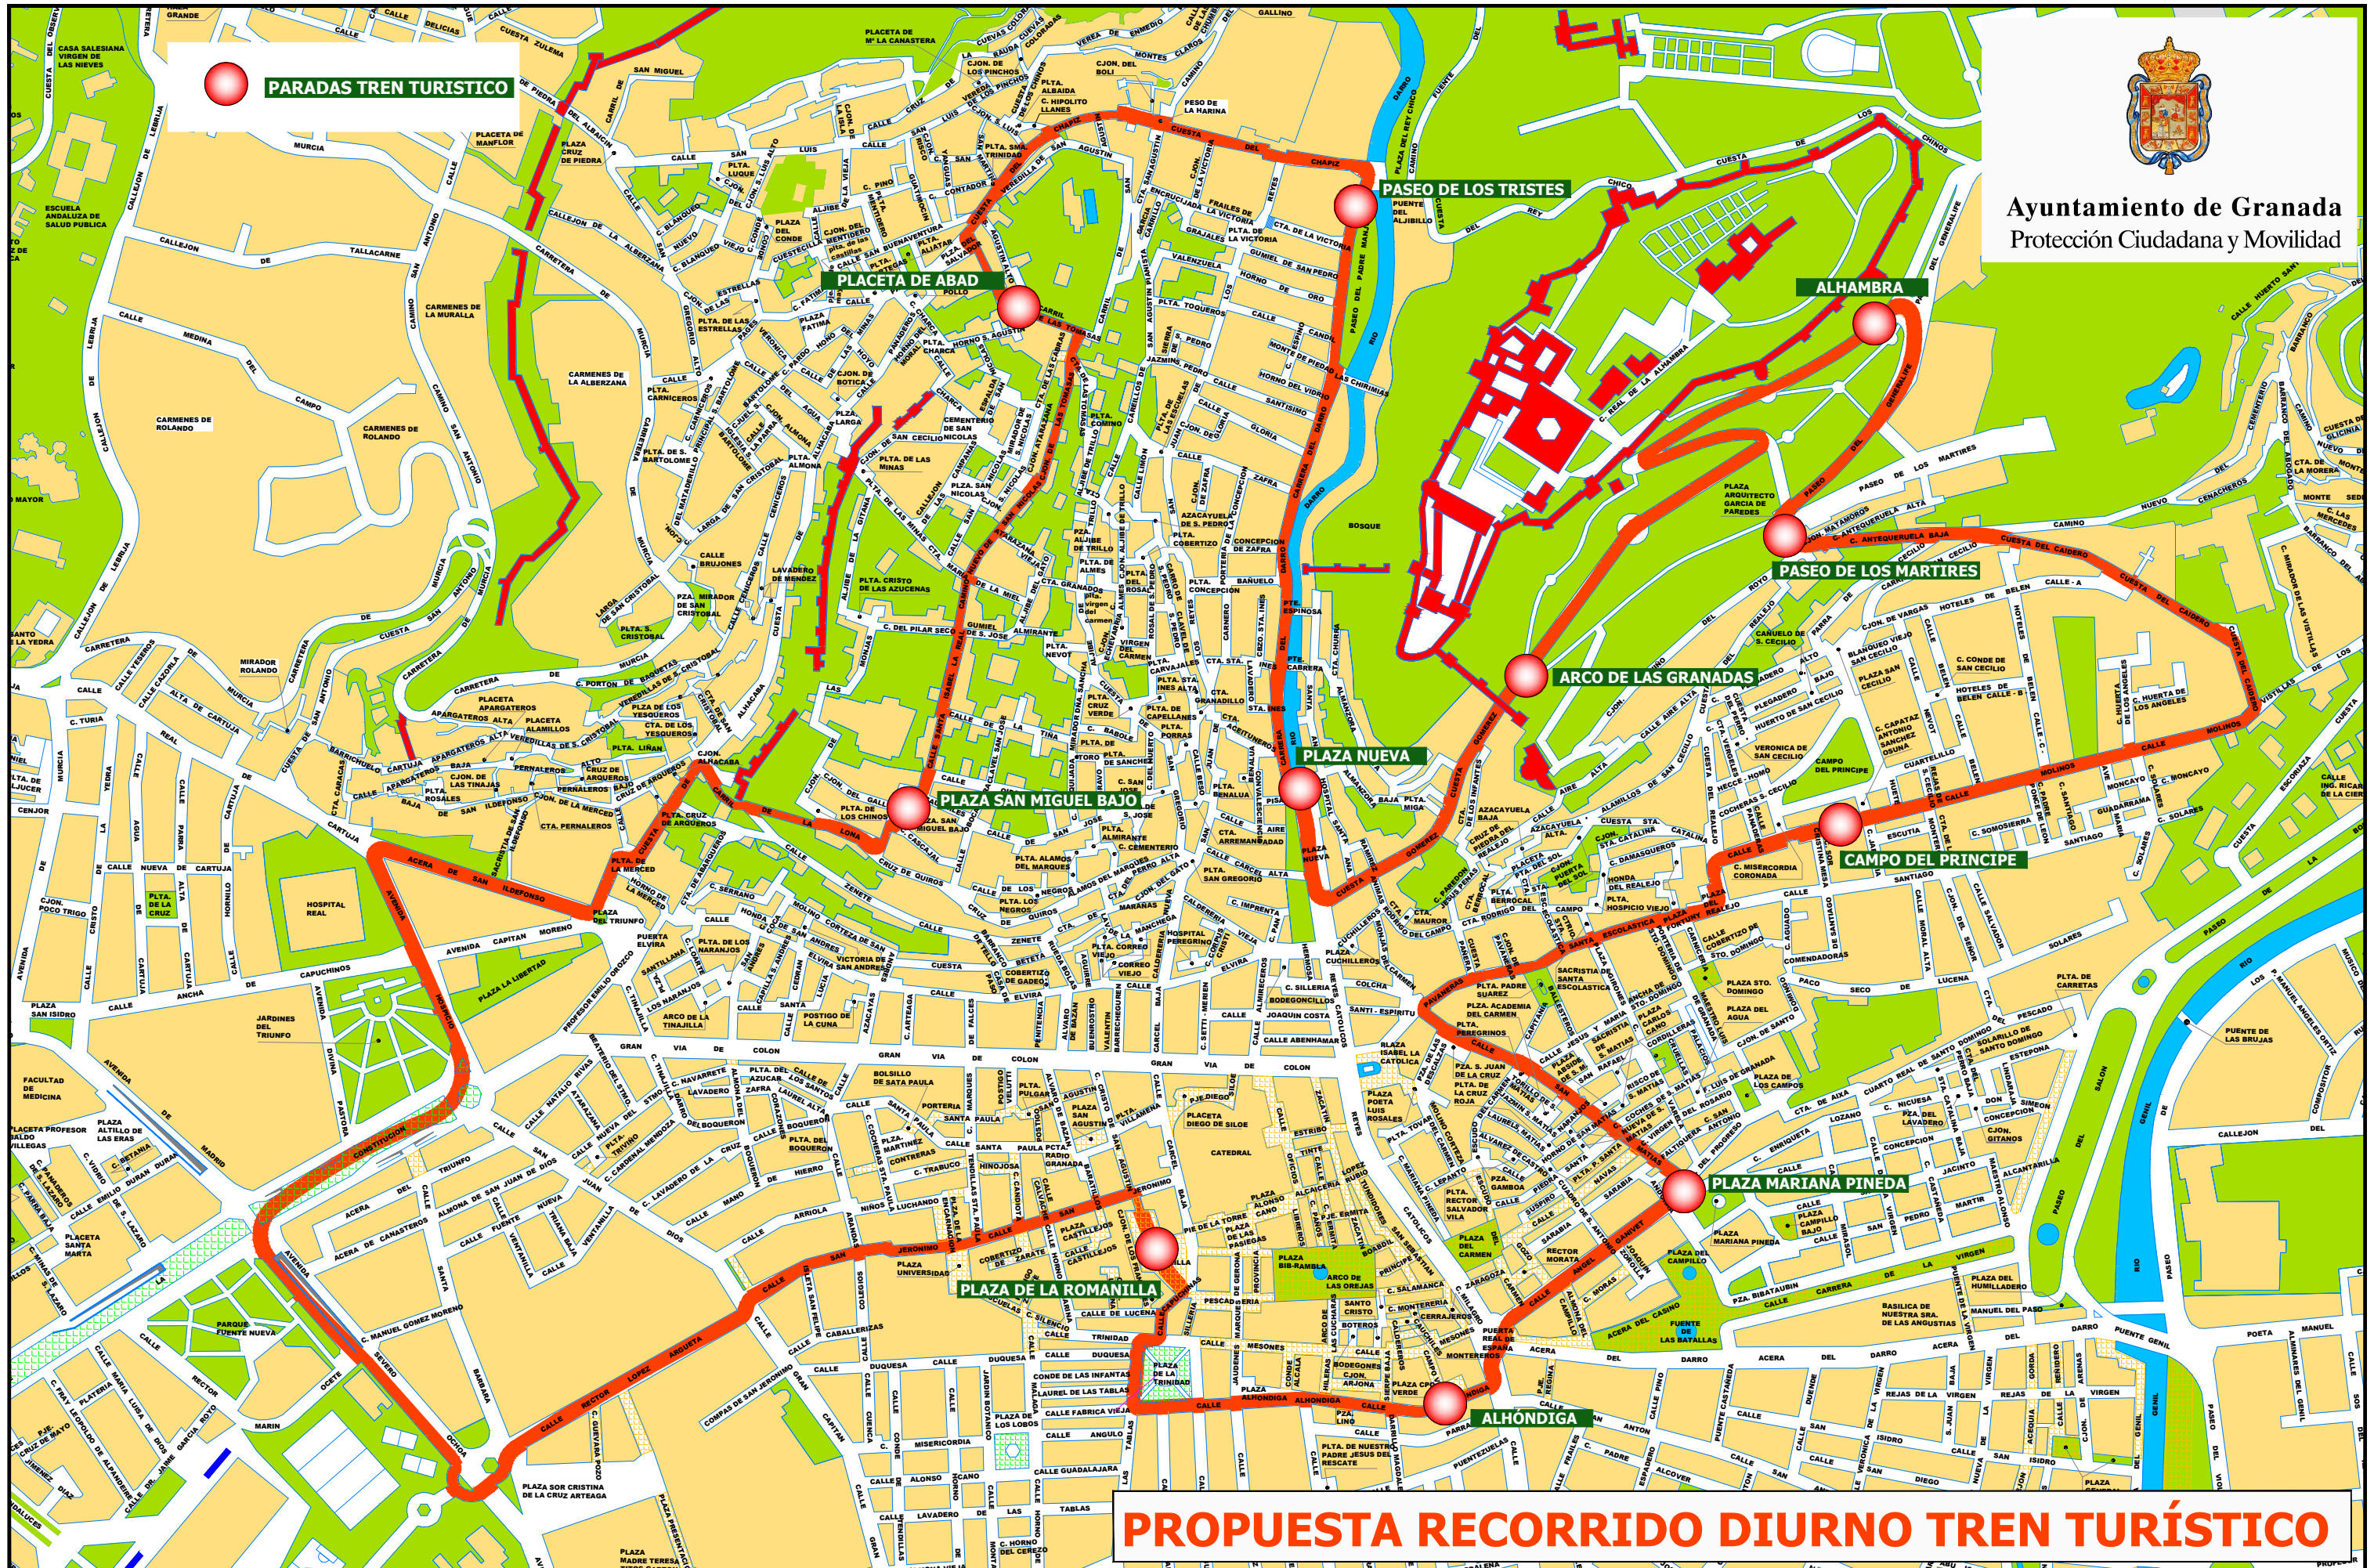

Ayuntamiento de Granada
Protección Ciudadana y Movilidad

PROPUESTA RECORRIDO DIURNO TREN TURÍSTICO